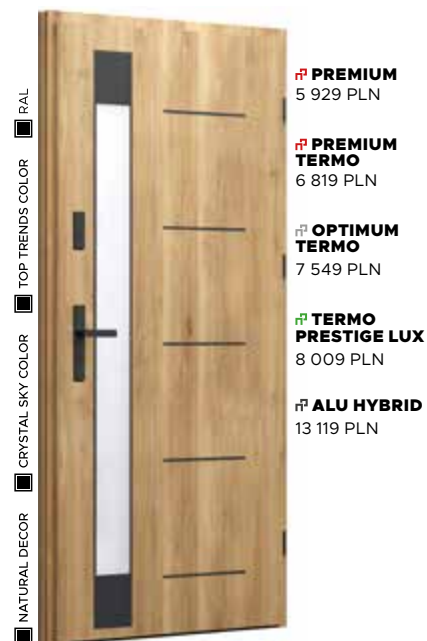

Wzór FI08a

CENA PREZENTOWANEGO MODELU OD
7 469 PLN

NATURAL DECOR
WOODEC DĄB TOFFEE

PRZESZKLENIE
MLECZNE

APLIKACJA
BLACK

POCHWYT
SPACE LACOBEL

NATURAL DECOR
CRYSTAL SKY COLOR
TOP TRENDS COLOR
RAL

PREMIUM
5 929 PLN