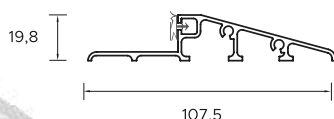

Protect

Bezpieczne drzwi do mieszkań w trzech klasach bezpieczeństwa, spełniające najbardziej wymagające oczekiwania Klientów. Zapewniają doskonałą izolację akustyczną, ochronę przed włamaniem oraz przeciwpożarowość. Drzwi PROTECT oferują dużą elastyczność w kwestii dostosowania portalu drzwiowego w różnych wariantach i rozmiarach

Grubość skrzydła drzwiowego

Izolacyjność akustyczna 43dB

Klasa przeciwpożarowa EI30

Klasa antywłamaniowa RC3

BUDOWA DRZWI

- 🛡️ - Ościeżnica stalowa "11" ze wzmocnieniem po stronie zamkowej
- 🛡️ - Skrzydło drzwiowe z uszczelką, wielowarstwowym wkładem oraz ramiakiem z drewna klejonego
- 🛡️ - Trzy zawiasy 3D regulowane w trzech płaszczyznach
- 🛡️ - Nasadki ozdobne na zawiasy
- 🛡️ - Trzy zaczepy z regulowanym dociskiem
- 🛡️ - Regulacja języka
- 🛡️ - 6 bolców antywyważeniowych
- 🛡️ - Ryglowanie górne i dolne (hako-bolec)
- 🛡️ - Zamek dodatkowy górny z wkładko-gałką (system jednego klucza)
- 🛡️ - Zasuwnica z zamkiem głównym i wkładką (system jednego klucza)
- 🛡️ - Klamka Verdana
- 🛡️ - Próg ALU z uszczelką
- 🛡️ - Uszczelka pęcznijąca (drzwi PPOŻ)