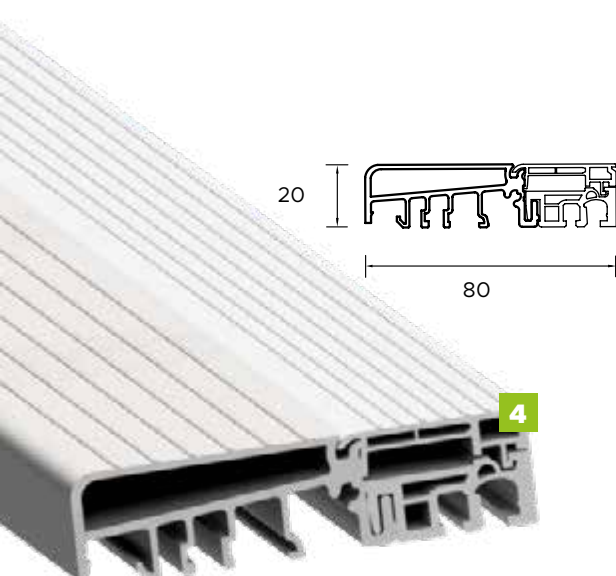

BUDOWA DRZWI

- Ciepła ościeznica TERMO Prestige z dwoma uszczelkami i wkładem termoizolacyjnym w każdej komorze. **1**
- Skrzydło drzwiowe z uszczelką, wypełnione pianką poliuretanową oraz ramiakiem z drewna klejonego. **2**
- 3 zawiasy 3D regulowane w trzech płaszczyznach. **3**
- 3 zaczepy z regulowanym dociskiem.
- 6 bolców antywyważeniowych.
- Ryglowanie górne uruchamiane kluczem z dodatkowym językiem górnym.
- Wkładko-gałka lub wkładka obustronna.
- Zasuwnica z zamkiem głównym i językiem centralnym.
- Klamka Prime, Tahoma, Manitoba lub Magnus.
- Ryglowanie dolne uruchamiane kluczem z dodatkowym językiem dolnym.
- Skrzydło z 4-stronną przylgą.
- Automatycznie opadająca uszczelka.
- Windstoper (likwiduje ewentualne przedmuchy w części progowej).
- Ciepły próg PCV/ ALU z przegrodą termiczną. **4**