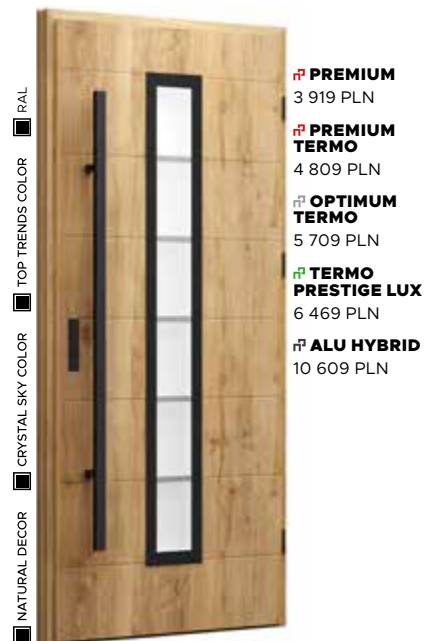

Wzór 12c

CENA PREZENTOWANEGO MODELU OD
6 219 PLN

NATURAL DECOR
WODEK DĄB TURNER
PRZESZKLENIE
PIASKOWANA
APLIKACJA
INOX
POCHWYT
BETA