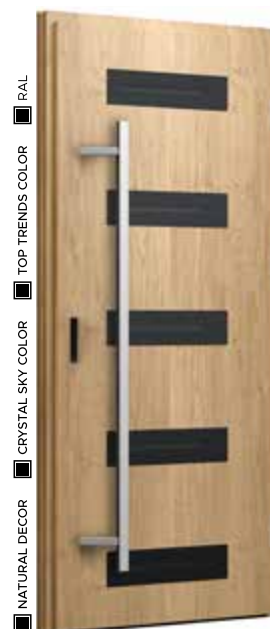

☐ NATURAL DECOR
☐ CRYSTAL SKY COLOR
☐ TOP TRENDS COLOR
☐ RAL

PREMIUM
5 529 PLN

PREMIUM TERMO
6 149 PLN

OPTIMUM TERMO
6 419 PLN

TERMO PRESTIGE LUX
7 709 PLN

ALU HYBRID
12 639 PLN

Wzór GD03a

CENA PREZENTOWANEGO MODELU OD
6 489 PLN

NATURAL DECOR
WOODEC DĄB TURNER

PRZESZKLENIE
BLACK

POCHWYT
BETA