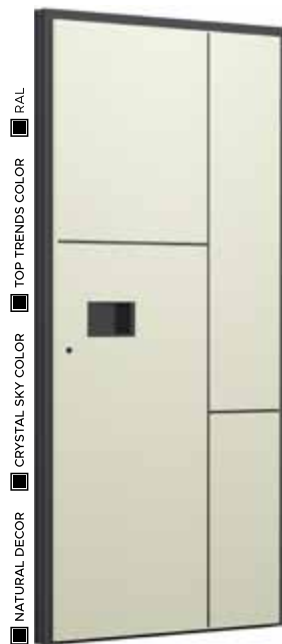

OPTIMUM TERMO
7 279 PLN

TERMO PRESTIGE LUX
7 869 PLN

ALU HYBRID
12 508 PLN

Wzór FI14

CENA PREZENTOWANEGO MODELU OD
5 869 PLN

NATURAL DECOR
WOODEC DĄB TURNER

APLIKACJA
BLACK

KLAMKA
TAHOMA