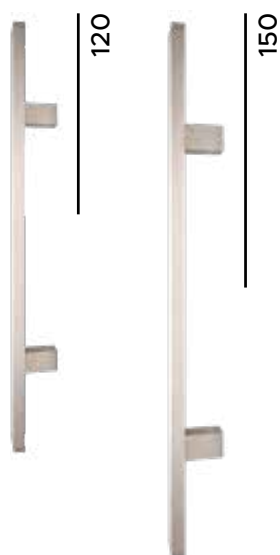

INOX

BLACK

GOLD

Dostępny przycisk

Możliwy montaż czytnika linii papilarnych

DUO BLACK

Pochwyty

Pochwyty dostępne w komplecie 2 x 50 cm.
W kolorze Black.