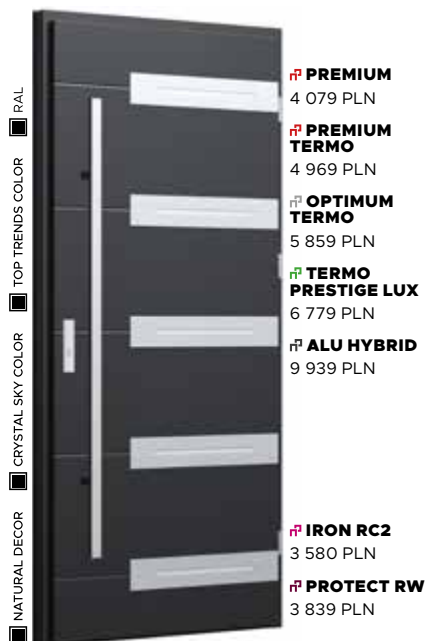

NATURAL DECOR
WOODEC DĄB TURNER

APLIKACJA
BLACK

POCHWYT
TORO

- PREMIUM 4 079 PLN
- PREMIUM TERMO 4 969 PLN
- OPTIMUM TERMO 5 859 PLN
- TERMO PRESTIGE LUX 6 779 PLN
- ALU HYBRID 9 939 PLN

■ NATURAL DECOR ■ CRYSTAL SKY COLOR ■ TOP TRENDS COLOR ■ RAL