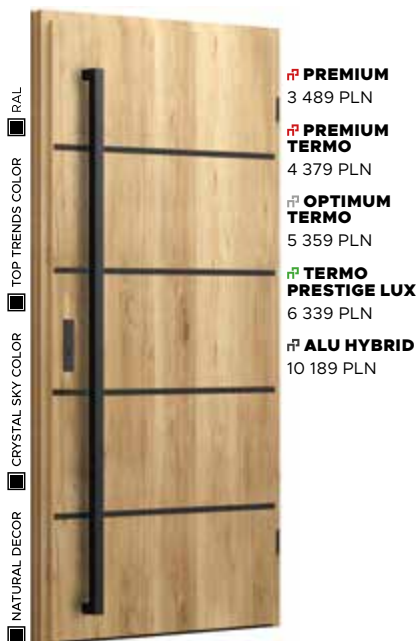

NATURAL DECOR
WOODEC DĄB TURNER

APLIKACJA
BLACK

POCHWYT
STRIPE

Wzór 26j

CENA PREZENTOWANEGO MODELU OD
5 529 PLN

NATURAL DECOR
WOODEC DĄB TURNER

APLIKACJA
BLACK

POCHWYT
SPACE