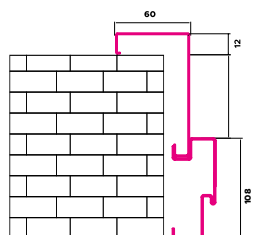

Opaska z ościeżnicą wewnętrzną **IRON**