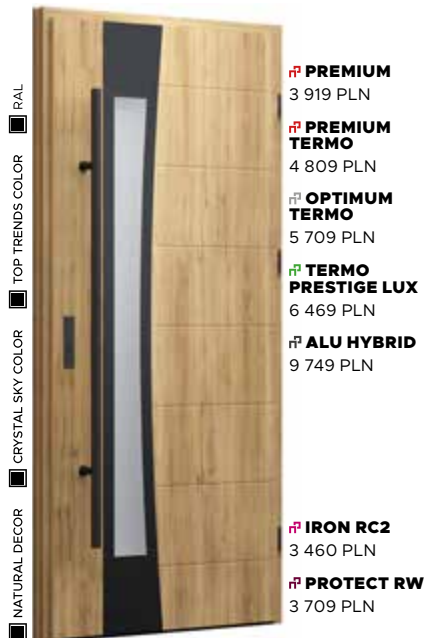

Wzór 36

CENA PREZENTOWANEGO MODELU OD
3 919 PLN

NATURAL DECOR
ORZECH

PRZESZKLENIE
PIASKOWANA

APLIKACJA
INOX

KLAMKA
MANITOBA

- RAL
- TOP TRENDS COLOR
- CRYSTAL SKY COLOR
- NATURAL DECOR
- PREMIUM 3 919 PLN
- PREMIUM TERMO 4 809 PLN
- OPTIMUM TERMO 5 709 PLN
- TERMO PRESTIGE LUX 6 469 PLN
- ALU HYBRID 9 749 PLN
- IRON RC2 3 460 PLN
- PROTECT RW 3 709 PLN