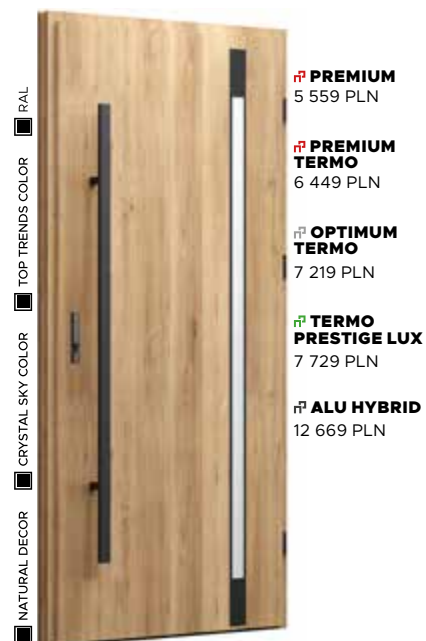

Wzór FI05c

CENA PREZENTOWANEGO MODELU OD 6 969 PLN

NATURAL DECOR
WOODEC DĄB TURNER
PRZESZKLENIE
STANDARD
APLIKACJA
BLACK
POCHWYT
BETA