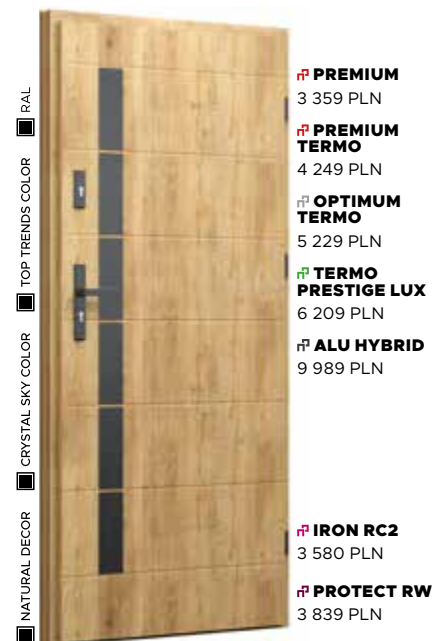

Wzór 44b

CENA PREZENTOWANEGO MODELU OD
3 619 PLN

NATURAL DECOR
WOODEC DĄB TURNER

APLIKACJA
BLACK

KLAMKA
TAHOMA