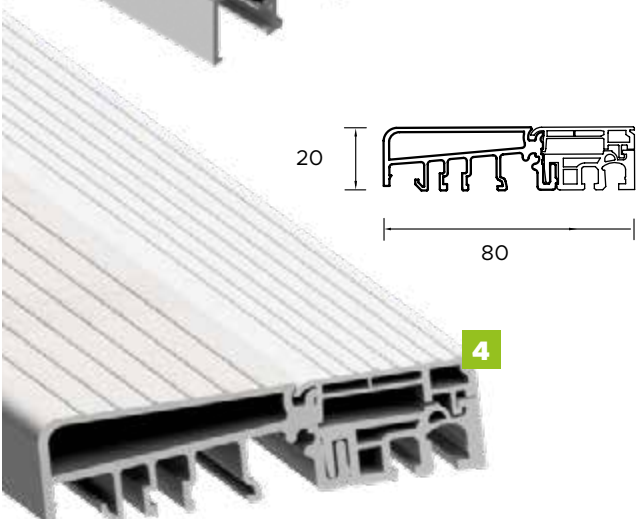

BUDOWA DRZWI

- 1 - Ciepła ościeżnica TERMO.
- 2 - Skrzydło drzwiowe z uszczelką, wypełnione pianką poliuretanową oraz ramiakiem z drewna klejonego.
- 3 - 3 zawiasy 3D regulowane w trzech płaszczyznach.
- 3 - 3 zaczepy z regulowanym dociskiem.
- 3 - Regulacja języka.
- 3 - 3 bolce antywyważeniowe.
- 3 - Ryglowanie górne (hako-bolec).
- 3 - Zamek dodatkowy górny z wkładko-gałką (system jednego klucza).
- 3 - Zasuwnica z zamkiem głównym i wkładką (system jednego klucza).
- 3 - Klamka Prime, Tahoma, Manitoba lub Magnus.
- 3 - Ryglowanie dolne (hako-bolec).
- 3 - Skrzydło z 4-stronną przylgą.
- 3 - Windstoper (likwiduje ewentualne przedmuchy w części progowej).
- 4 - Ciepły próg PCV/ ALU z przegrodą termiczną.