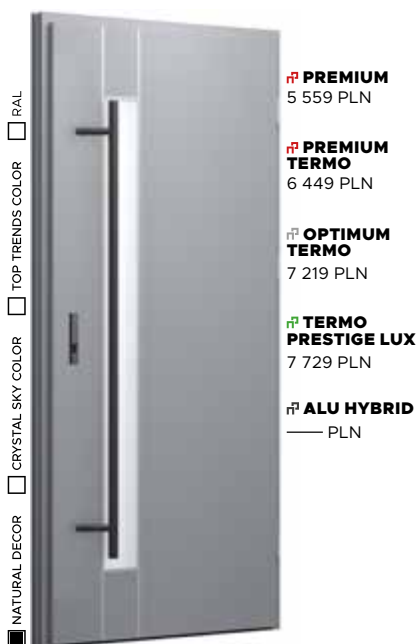

Wzór FI06c

CENA PREZENTOWANEGO MODELU OD 9 139 PLN

NATURAL DECOR
WOODEC DĄB TURNER

PRZESZKLENIE
STANDARD

APLIKACJA
INOX

POCHWYT
POCKET

Wzór FI06b

CENA PREZENTOWANEGO MODELU OD 6 969 PLN