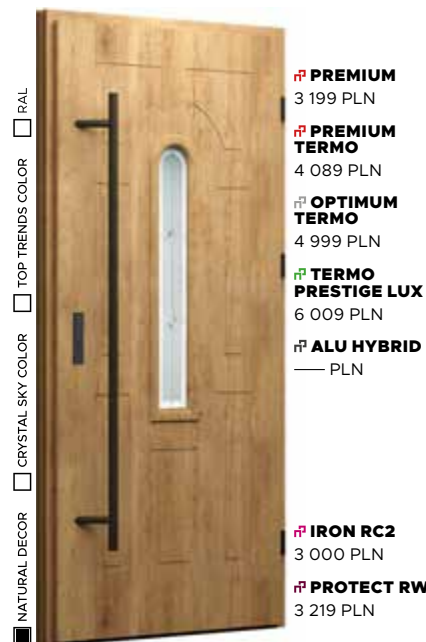

■ NATURAL DECOR ■ CRYSTAL SKY COLOR ■ TOP TRENDS COLOR ■ RAL

- IRON RC2 3 000 PLN
- PROTECT RW 3 219 PLN

Wzór 3

CENA PREZENTOWANEGO MODELU OD 3 199 PLN

NATURAL DECOR
WINCHESTER

PRZESZKLENIE
LISTEK

KLAMKA
PRESTIGE