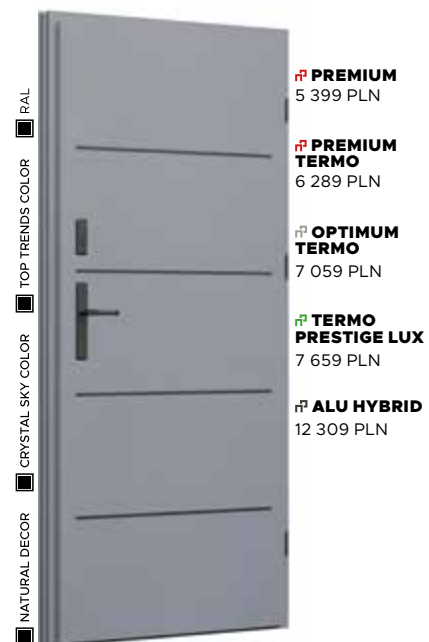

Wzór FI03a

CENA PREZENTOWANEGO MODELU OD
6 949 PLN

CRYSTAL SKY COLOR
LUNAR GLOW

APLIKACJA
BLACK

KLAMKA
MANITOBA