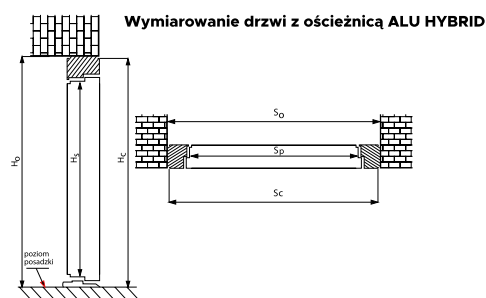

DRZWI ZEWNĘTRZNE DO DOMÓW											
SZEROKOŚĆ	WYSOKOŚĆ SKRZYDŁA W PRZYLDZE H_s [MM]	SZEROKOŚĆ SKRZYDŁA W PRZYLDZE S_p [MM]	CAŁKOWITA WYSOKOŚĆ OŚCIEŻNICY H_c [MM]		CAŁKOWITA SZEROKOŚĆ OŚCIEŻNICY S_c [MM]		WYSOKOŚĆ OTWORU W ŚCIANIE (OD GOTOWEJ POSADZKI) H° [MM] Przewidziano luz montażowy 10 mm		SZEROKOŚĆ OTWORU W ŚCIANIE (OD GOTOWEJ POSADZKI) S° [MM] Przewidziano luz montażowy 20 mm		
			Ościeżnica Alu-Kompozyt		Ościeżnica Alu-Kompozyt		Ościeżnica Alu-Kompozyt		Ościeżnica Alu-Kompozyt		PREMIUM
◀70▶	2018	727	2070		813		2080		833		
◀80N▶	2018	777	2070		863		2080		883		
◀80▶	2018	827	2070		913		2080		933		
◀90N▶	2018	877	2070		963		2080		983		
◀90▶	2018	927	2070		1013		2080		1033		
◀100N▶	2018	977	2070		1063		2080		1083		
◀100▶	2018	1027	2070		1113		2080		1133		
			Ościeżnica drewniano-aluminiowa		Ościeżnica drewniano-aluminiowa		Ościeżnica drewniano-aluminiowa		Ościeżnica drewniano-aluminiowa		PREMIUMplus⁺
◀90▶	2018	941	2091		1036		2101		1056		
			Ościeżnica 12	Ościeżnica Termo	Ościeżnica 12	Ościeżnica Termo	Ościeżnica 12	Ościeżnica Termo	Ościeżnica 12	Ościeżnica Termo	OPTIMUM
◀70▶	2018	751	2087	2100	836	861	2097	2110	856	881	
◀80N▶	2018	801	2087	2100	886	911	2097	2110	906	931	
◀80▶	2018	851	2087	2100	936	961	2097	2110	956	981	
◀90N▶	2018	901	2087	2100	986	1011	2097	2110	1006	1031	
◀90▶	2018	951	2087	2100	1036	1061	2097	2110	1056	1081	
◀100N▶	2018	1001	2087	2100	1086	1111	2097	2110	1106	1131	
◀100▶	2018	1051	2087	2100	1136	1161	2097	2110	1156	1181	
			Ościeżnica Alu-Kompozyt		Ościeżnica Alu-Kompozyt		Ościeżnica Alu-Kompozyt		Ościeżnica Alu-Kompozyt		OPTIMUM
◀70▶	2018	751	2087		840		2097		860		
◀80N▶	2018	801	2087		890		2097		910		
◀80▶	2018	851	2087		940		2097		960		
◀90N▶	2018	901	2087		990		2097		1010		
◀90▶	2018	951	2087		1040		2097		1060		
◀100N▶	2018	1001	2087		1090		2097		1110		
◀100▶	2018	1051	2087		1140		2097		1160		
			Ościeżnica Termo		Ościeżnica Termo		Ościeżnica Termo		Ościeżnica Termo		TERMO PRESTIGE LUX
◀70▶	2015	768	2100		883		2110		903		
◀80N▶	2015	818	2100		933		2110		953		
◀80▶	2015	868	2100		983		2110		1003		
◀90N▶	2015	918	2100		1033		2110		1053		
◀90▶	2015	968	2100		1083		2110		1103		
			Ościeżnica Termo		Ościeżnica Termo		Ościeżnica Termo		Ościeżnica Termo		ALU HYBRID
◀70▶	2005	778	2100		912		2110		934		
◀80N▶	2005	828	2100		962		2110		984		
◀80▶	2005	878	2100		1012		2110		1034		
◀90N▶	2005	928	2100		1062		2110		1084		
◀90▶	2005	978	2100		1112		2110		1134		
◀100N▶	2005	1028	2100		1162		2110		1184		
◀100▶	2005	1078	2100		1212		2110		1234