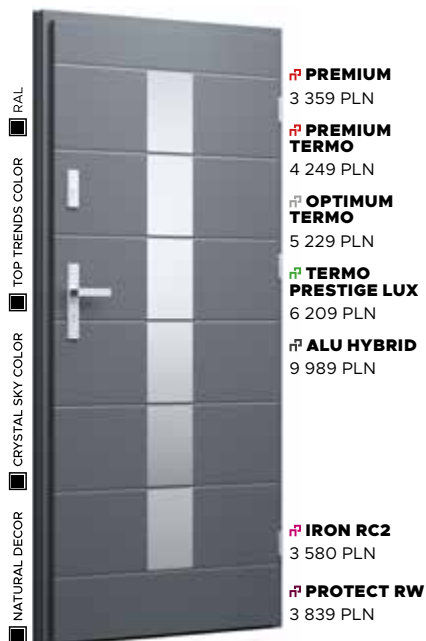

APLIKACJA
INOX

POCHWYT
TORO

Wzór 44

CENA PREZENTOWANEGO MODELU OD
3 619 PLN

NATURAL DECOR
WINCHESTER

APLIKACJA
BLACK

KLAMKA
TAHOMA

Wzór 44a