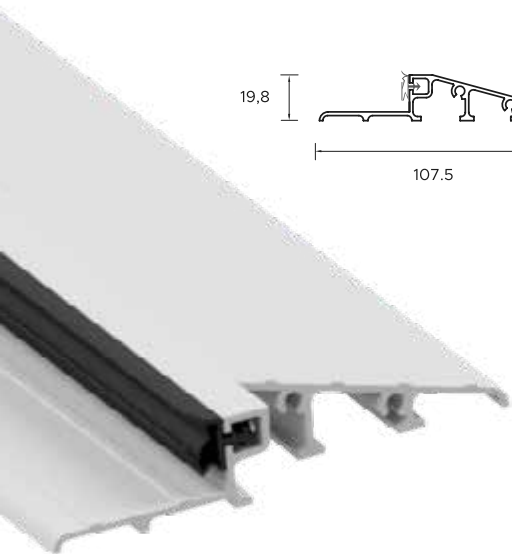

Grubość skrzydła drzwiowego

Izolacyjność akustyczna 38dB

Klasa antywłamaniowa RC2 lub RC3

BUDOWA DRZWI

- 🛡️ - Ościeżnica: symetryczna, kątowna, regulowana opaską lub portalem, wewnętrzna z opaską lub portalem
- 🛡️ - Skrzydło drzwiowe z uszczelką, wielowarstwowym wkładem oraz ramiakiem z drewna klejonego
- 🛡️ - Trzy zawiasy 3D regulowane w trzech płaszczyznach
- 🛡️ - Nasadki ozdobne na zawiasy
- 🛡️ - Trzy zaczepy z regulowanym dociskiem
- 🛡️ - Regulacja "języka" zamka
- 🛡️ - 6 bolców antywyważeniowych
- 🛡️ - Ryglowanie górne i dolne - hak lub hako-bolec
- 🛡️ - Zamek dodatkowy górny z wkładko-gałką (system jednego klucza)
- 🛡️ - Zasuwnica z zamkiem głównym i wkładką (system jednego klucza)
- 🛡️ - Klamka ALASKA
- 🛡️ - Próg ALU z uszczelką