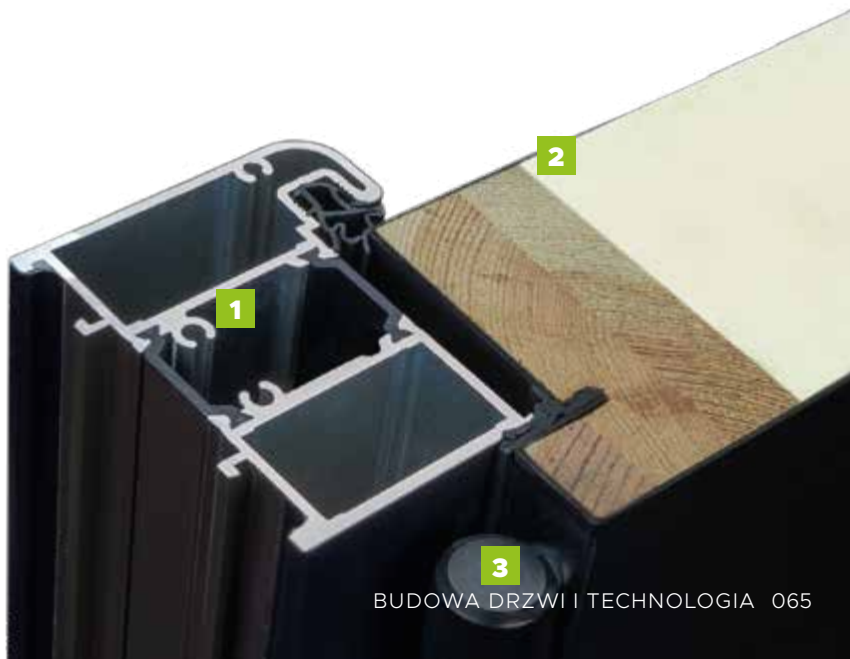

BUDOWA DRZWI

- 1 - Ciepła ościeżnica TERMO.
- 2 - Skrzydło drzwiowe z uszczelką, wypełnione pianką poliuretanową oraz ramiakiem z drewna klejonego.
- 3 - 3 zawiasy 3D regulowane w trzech płaszczyznach.
- 3 - 3 zaczepy z regulowanym dociskiem.
- 3 - Regulacja języka.
- 3 - 3 bolce antywyważeniowe.
- 3 - Ryglowanie górne (hako-bolec).
- 3 - Zamek dodatkowy górny z wkładko-gałką (system jednego klucza).
- 3 - Zasuwnica z zamkiem głównym i wkładką (system jednego klucza).
- 3 - Klamka Prime, Tahoma, Manitoba lub Magnus.
- 3 - Ryglowanie dolne (hako-bolec).
- 3 - Skrzydło z 4-stronną przylgą.
- 3 - Windstoper (likwiduje ewentualne przedmuchy w części progowej).
- 4 - Ciepły próg PCV/ ALU z przegrodą termiczną.