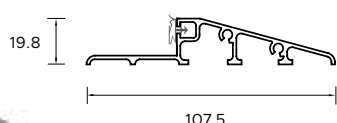

4

4

4

WZÓR GD04 / KOLOR DARK MINT / POCHWYT BETA
CENA PREZENTOWANEGO MODELU OD: 7 449 PLN

DRZWI ZEWNĘTRZNE
AKCESORIA

Kolorystyka

NATURAL DECOR

WYJĄTKOWE LAMINATY ZAWIERAJĄCE STRUKTURY DREWNA ORAZ ODCIENIE NEUTRALNE. PALETA TA WYSTĘPUJE W STANDARDZIE KOLORÓW I MOŻESZ JĄ Z ŁATWOŚCIĄ DOPASOWAĆ DO OKIEN I BRAM.