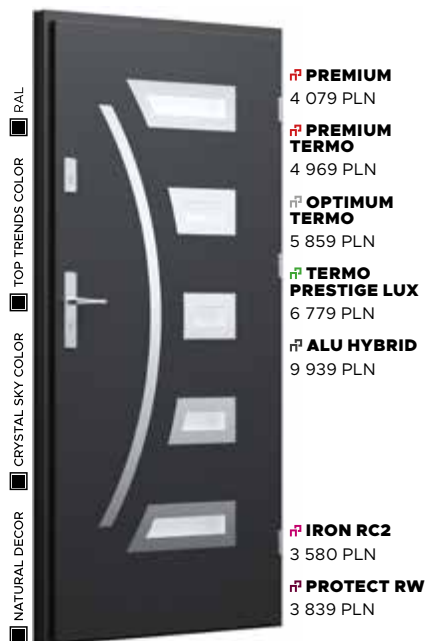

Wzór 23

CENA PREZENTOWANEGO MODELU OD
4 079 PLN

NATURAL DECOR
CZARNY MAT

PRZESZKLENIE
MLECZNE

APLIKACJA
INOX

KLAMKA
MANITOBA