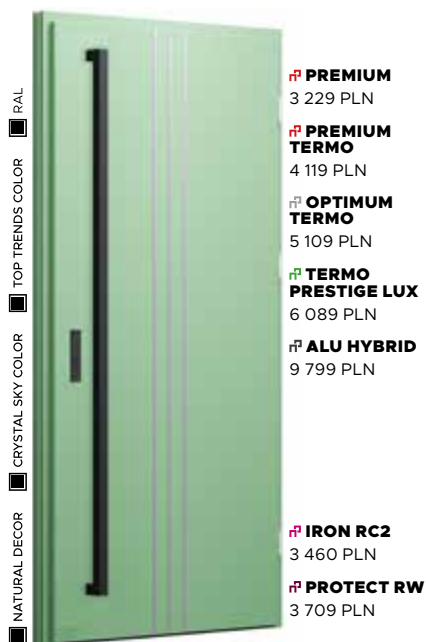

Wzór 32

CENA PREZENTOWANEGO MODELU OD
5 629 PLN

TOP TRENDS COLOR
SAGE
APLIKACJA
INOX
POCHWYT
TORO