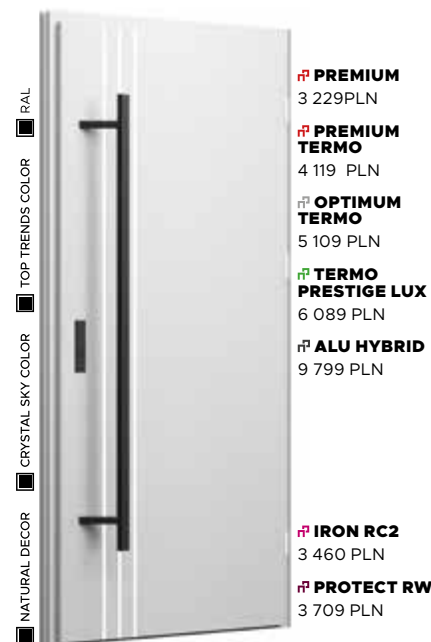

Wzór 32a

CENA PREZENTOWANEGO MODELU OD
5 839 PLN

CRYSTAL SKY COLOR
BASALT WHITE
APLIKACJA
INOX
POCHWYT
BETA