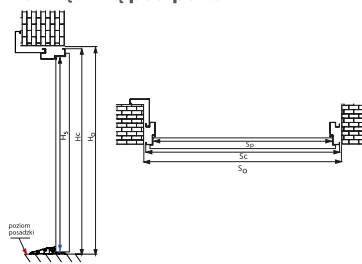

		DRZWI ZEWNĘTRZNE DO MIESZKAŃ										
		Ościeżnica Kątowa					Ościeżnica Symetryczna					
SZEROKOŚĆ	WYSOKOŚĆ SKRZYDŁA W PRZYLDZIE [MM]	SZEROKOŚĆ SKRZYDŁA W PRZYLDZIE [MM]	CAŁKOWITA WYSOKOŚĆ OŚCIEŻNICY [MM]		CAŁKOWITA SZEROKOŚĆ OŚCIEŻNICY [MM]		WYSOKOŚĆ OTWORU W ŚCIANIE (OD GOTOWEJ POSADZKI) [MM]		SZEROKOŚĆ OTWORU W ŚCIANIE (OD GOTOWEJ POSADZKI) [MM]			
			Ościeżnica Kątowa	Ościeżnica Symetryczna	Ościeżnica Kątowa	Ościeżnica Symetryczna	Ościeżnica Kątowa	Ościeżnica Symetryczna	Wymiar bez podkucia	Wymiar z podkuciem*	Ościeżnica Symetryczna	
			Ościeżnica 11		Ościeżnica 11		Ościeżnica 11		Ościeżnica 11			
PROTECT	◀70▶	2015	740	2072	823	2082	843					
	◀80N▶	2015	790	2072	873	2082	893					
	◀80▶	2015	840	2072	923	2082	943					
	◀90N▶	2015	890	2072	973	2082	993					
	◀90▶	2015	940	2072	1023	2082	1043					
	◀100▶	2015	1040	2072	1123	2082	1143					
IRON	◀70▶	2018	724	2094,5	2076	857	820	2064,5	2086	Ościeżnica Kątowa		
										821	797	840
	◀80N▶	2018	779	2094,5	2076	907	870	2064,5	2086	871	847	870
										921	897	940
	◀80▶	2018	829	2094,5	2076	957	920	2064,5	2086	971	947	990
										1021	997	1040
	◀90N▶	2018	879	2094,5	2076	1007	970	2064,5	2086	1071	1047	1090
										1121	1097	1140
	◀90▶	2018	929	2094,5	2076	1057	1020	2064,5	2086	Ościeżnica Regulowana		
										840	840	
	◀100N▶	2018	979	2094,5	2076	1107	1070	2064,5	2086	890	890	
										940	940	
	◀90▶	2018	929	2094,5	2076	1057	1020	2064,5	2086	990	990	
										1040	1040	
◀100N▶	2018	979	2094,5	2076	1107	1070	2064,5	2086	1090	1090		
									1140	1140		
◀100▶	2018	1029	2094,5	2076	1157	1120	2064,5	2086	Ościeżnica Pod portal			
									840	840		
	◀70▶	2018	729	2094,5	2076	857	820	2084,5	2086	840	840	
	◀80N▶	2018	779	2094,5	2076	907	870	2084,5	2086	890	890	
	◀80▶	2018	829	2094,5	2076	957	920	2084,5	2086	940	940	
	◀90N▶	2018	879	2094,5	2076	1007	970	2084,5	2086	990	990	
	◀90▶	2018	929	2094,5	2076	1057	1020	2084,5	2086	1040	1040	
	◀100N▶	2018	979	2094,5	2076	1107	1070	2084,5	2086	1090	1090	
	◀100▶	2018	1029	2094,5	2076	1157	1120	2084,5	2086	1140	1140	