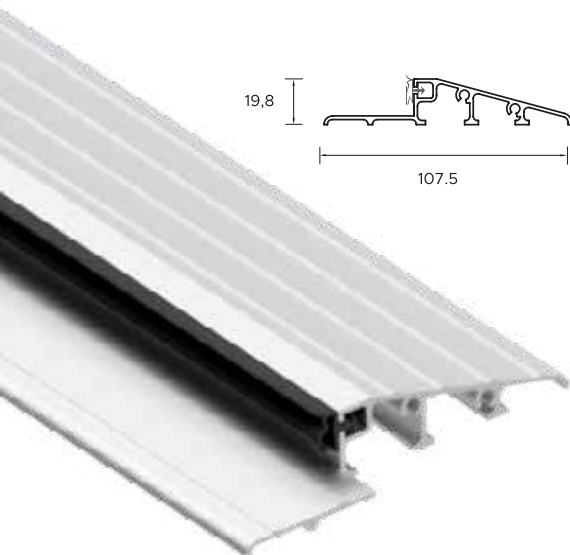

Protect

Bezpieczne drzwi do mieszkań w trzech klasach bezpieczeństwa, spełniające najbardziej wymagające oczekiwania Klientów. Zapewniają doskonałą izolację akustyczną, ochronę przed włamaniem oraz przeciwpożarowość. Drzwi PROTECT oferują dużą elastyczność w kwestii dostosowania portalu drzwiowego w różnych wariantach i rozmiarach

Grubość skrzydła drzwiowego

Izolacyjność akustyczna 43dB

Klasa przeciwpożarowa EI30

Klasa antywłamaniowa RC3

BUDOWA DRZWI

- 🛡️ - Ościeżnica stalowa "11" ze wzmocnieniem po stronie zamkowej
- 🛡️ - Skrzydło drzwiowe z uszczelką, wielowarstwowym wkładem oraz ramiakiem z drewna klejonego
- 🛡️ - Trzy zawiasy 3D regulowane w trzech płaszczyznach
- 🛡️ - Nasadki ozdobne na zawiasy
- 🛡️ - Trzy zaczepy z regulowanym dociskiem
- 🛡️ - Regulacja języka
- 🛡️ - 6 bolców antywyważeniowych
- 🛡️ - Ryglowanie górne i dolne (hako-bolec)
- 🛡️ - Zamek dodatkowy górny z wkładko-gałką (system jednego klucza)
- 🛡️ - Zasuwnica z zamkiem głównym i wkładką (system jednego klucza)
- 🛡️ - Klamka Verdana
- 🛡️ - Próg ALU z uszczelką
- 🛡️ - Uszczelka pęcznijąca (drzwi PPOŻ)