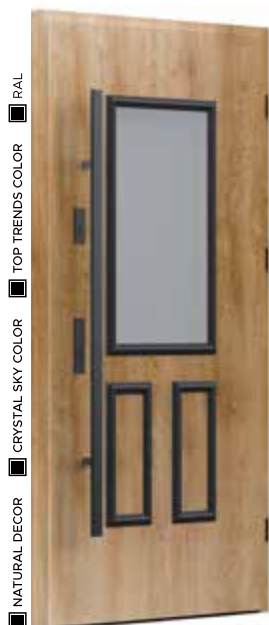

NATURAL DECOR ■ CRYSTAL SKY COLOR ■ TOP TRENDS COLOR ■ RAL

- PREMIUM 7 129 PLN
- PREMIUM TERMO 8 019 PLN
- OPTIMUM TERMO 9 029 PLN
- TERMO PRESTIGE LUX 9 589 PLN
- ALU HYBRID 13 049 PLN

Wzór RL3b

CENA PREZENTOWANEGO MODELU OD 8 399 PLN

NATURAL DECOR
WOODEC DĄB TURNER

POCHWYT
BETA