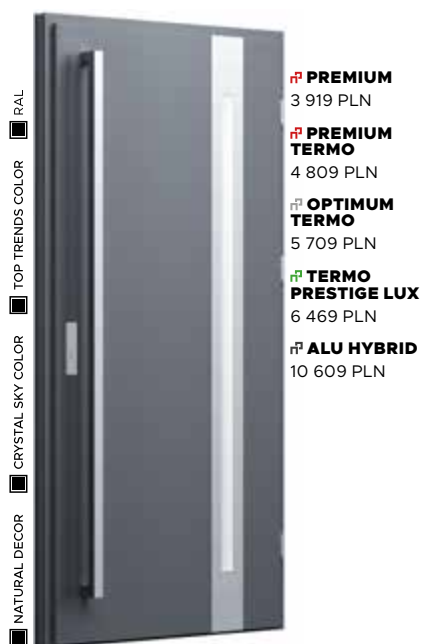

Wzór 25b

CENA PREZENTOWANEGO MODELU OD
4 879 PLN

NATURAL DECOR
ANTRACYT GŁADKI
PRZESZKLENIE
STANDARD
APLIKACJA
INOX
POCHWYT
TORO