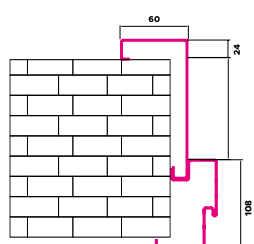

Opaska z ościeżnicą regulowaną **IRON**