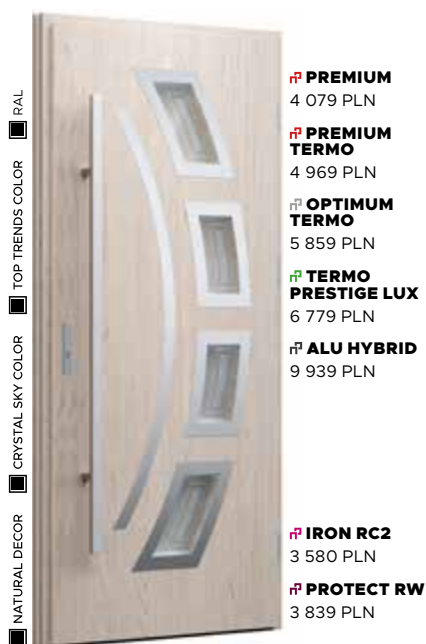

Wzór 21

CENA PREZENTOWANEGO MODELU OD
5 929 PLN

NATURAL DECOR
DĄB BIELONY
PRZESZKLENIE
PIASKOWANA
APLIKACJA
INOX
POCHWYT
BETA