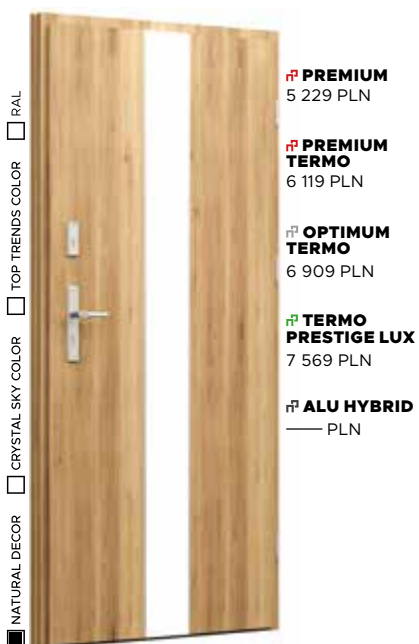

OPTIMUM TERMO
6 909 PLN

TERMO PRESTIGE LUX
7 569 PLN

ALU HYBRID
— PLN

Wzór FI01d

CENA PREZENTOWANEGO MODELU OD
5 229 PLN

NATURAL DECOR
BIAŁY MAT

APLIKACJA
INOX

KLAMKA
MANITOBA