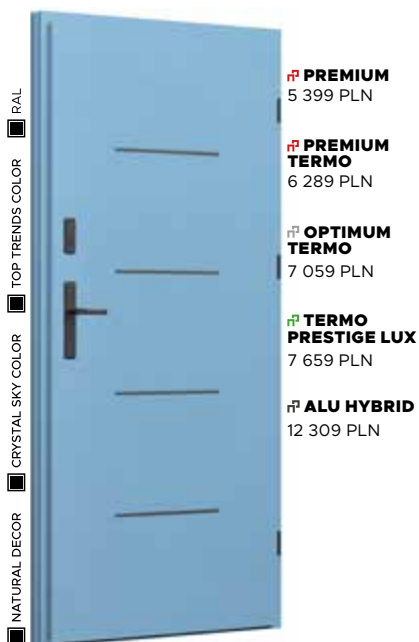

Wzór FI03b

CENA PREZENTOWANEGO MODELU OD
6 649 PLN

TOP TRENDS COLOR
BLUE MIST

APLIKACJA
BLACK

KLAMKA
MANITOBA