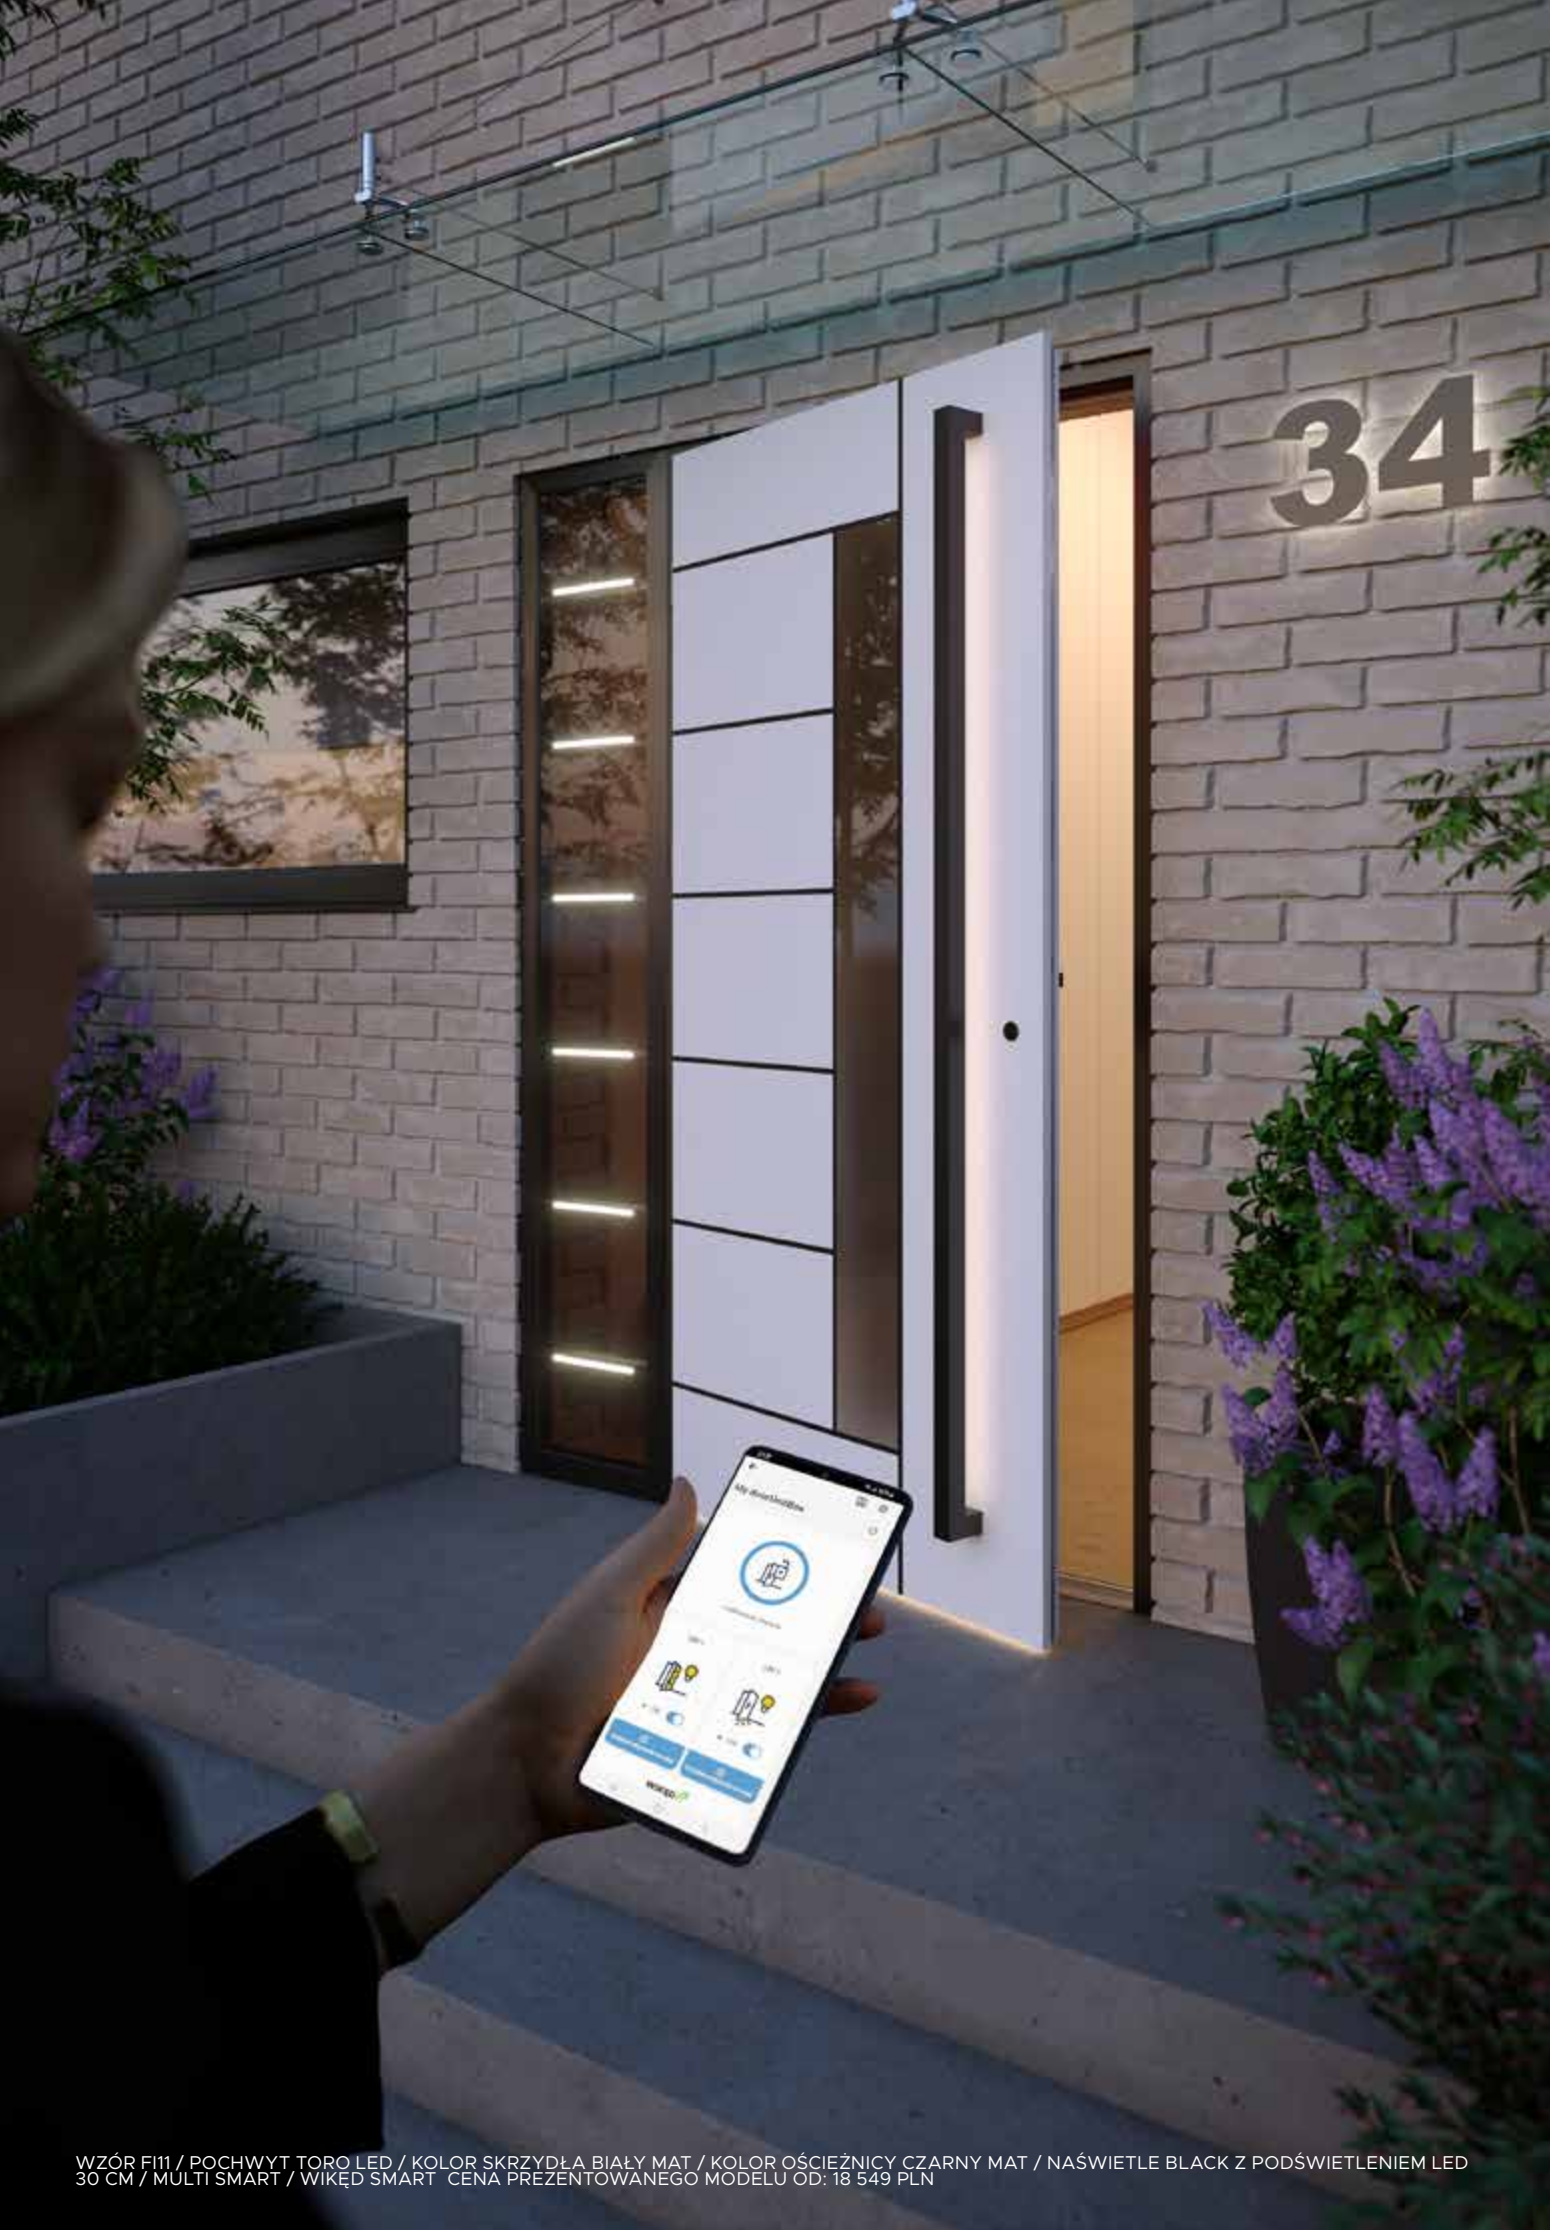

STARE
ZŁOTO

Drzwi, które otwierasz telefonem.

Wyobraź sobie dom, apartament, który otwierasz bez kluczy.

Z naszym systemem Wikęć SMART możesz otworzyć drzwi za pomocą telefonu, z dowolnego miejsca na świecie. Zarządzaj otwieraniem drzwi czy podświetleniem LED. Wyłącz zdalnie pochwył z przyciskiem, zamieniając go w dzwonek wirtualny za pomocą aplikacji.