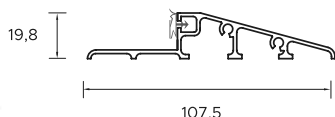

IRON

Antywłamaniowe drzwi wejściowe do mieszkań IRON przeznaczone dla wymagających Klientów. Wykonane z wytrzymałych materiałów, gwarantują nie tylko bezpieczeństwo, ale także bardzo dobrą izolację akustyczną. To linia drzwi dedykowana do mieszkań, pozwalająca na eleganckie wykończenie portalem lub opaską w dowolnym wariantcie i kolorze. Linia IRON to idealny wybór dla osób, które planują wymianę drzwi w swoim mieszkaniu. Dzięki dostępnym rozwiązaniom, można bezproblemowo dopasować je do konstrukcji budynku, również w przypadku montażu progu po położeniu posadzki i paneli.

Grubość skrzydła drzwiowego

Izolacyjność akustyczna 38dB

Klasa antywłamaniowa RC2 lub RC3

BUDOWA DRZWI

- 🛡️ - Ościeżnica: symetryczna, kątowna, regulowana opaską lub portalem, wewnętrzna z opaską lub portalem
- 🛡️ - Skrzydło drzwiowe z uszczelką, wielowarstwowym wkładem oraz ramiakiem z drewna klejonego
- 🛡️ - Trzy zawiasy 3D regulowane w trzech płaszczyznach
- 🛡️ - Nasadki ozdobne na zawiasy
- 🛡️ - Trzy zaczepy z regulowanym dociskiem
- 🛡️ - Regulacja "języka" zamka
- 🛡️ - 6 bolców antywyważeniowych
- 🛡️ - Ryglowanie górne i dolne - hak lub hako-bolec
- 🛡️ - Zamek dodatkowy górny z wkładko-gałką (system jednego klucza)
- 🛡️ - Zasuwnica z zamkiem głównym i wkładką (system jednego klucza)
- 🛡️ - Klamka ALASKA
- 🛡️ - Próg ALU z uszczelką