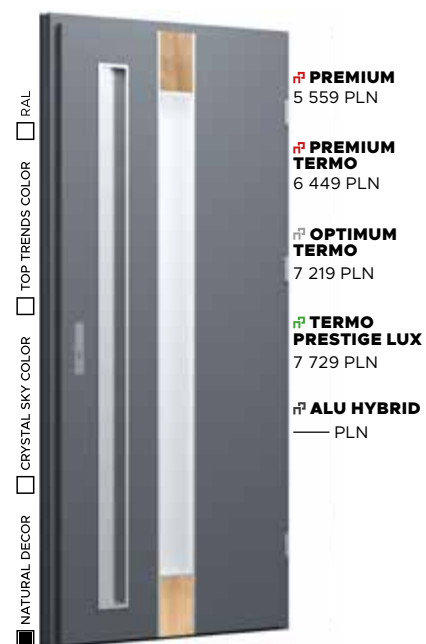

Wzór FI06a

CENA PREZENTOWANEGO MODELU OD 9 139 PLN

NATURAL DECOR
ANTRACYT JEDWAB

PRZESZKLENIE
STANDARD

APLIKACJA
INOX

POCHWYT
POCKET