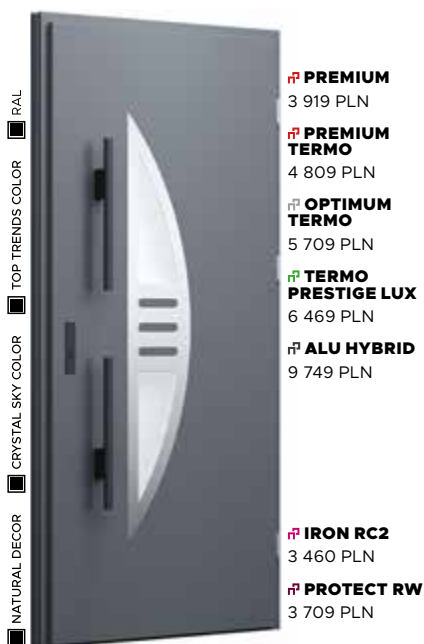

Wzór 23a

CENA PREZENTOWANEGO MODELU OD
5 239 PLN

CRYSTAL SKY COLOR
RUSTY BRONZE

PRZESZKLENIE
MLECZNE

APLIKACJA
INOX

KLAMKA
MANITOBA

Wzór 24

CENA PREZENTOWANEGO MODELU OD
5 249 PLN