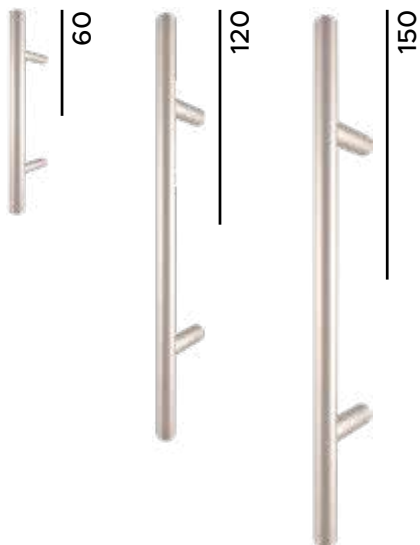

BLACK

ALFA

Pochwył okrągły

Pochwył dostępny w 3 wariantach długości:

60 cm, 120 cm oraz 150 cm.

Do wyboru w kolorze INOX albo Black.

Kąt montażu

INOX

BLACK

Dostępny przycisk

BETA

Pochwył prostokątny

Pochwył dostępny w 2 wariantach długości:

120 cm oraz 150 cm.

Do wyboru w kolorze INOX, Black albo Gold.

Kąt montażu