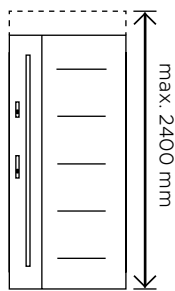

PRZEWYŻSZANE DRZWI

CENA OD
530 PLN

OPIS

Maksymalna wysokość wraz z ościeżnicą (Hc) do 2400 mm. Dostępne wyłącznie z ościeżnicą Termo oraz aluminiowo-kompozytową. Dotyczy drzwi jednoskrzydłowych oraz drzwi z nasświetlami.