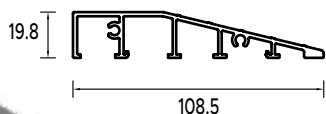

BUDOWA DRZWI

- 1 - Ciepła ościeżnica TERMO.
- 2 - Skrzydło drzwiowe z uszczelką, wypełnione pianką poliuretanową oraz ramiakiem z drewna klejonego.
- 3 - 3 zawiasy 3D regulowane w trzech płaszczyznach.
- 3 - 3 zaczepy z regulowanym dociskiem.
- 3 - Regulacja języka.
- 3 - 3 bolce antywyważeniowe.
- 3 - Ryglowanie górne (hako-bolec).
- 3 - Zamek dodatkowy górny z wkładko-gałką (system jednego klucza).
- 3 - Zasuwnica z zamkiem głównym i wkładką (system jednego klucza).
- 3 - Klamka Prime, Tahoma, Manitoba lub Magnus.
- 3 - Ryglowanie dolne (hako-bolec).
- 3 - Skrzydło z 4-stronną przylgą.
- 3 - Windstoper (likwiduje ewentualne przedmuchy w części progowej).
- 4 - Ciepły próg PCV/ ALU z przegrodą termiczną.