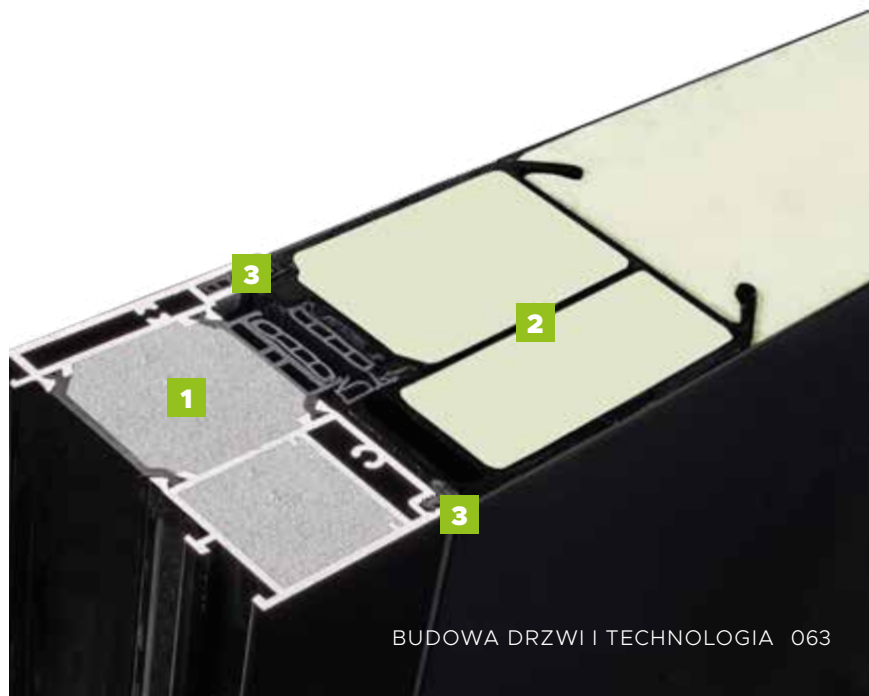

BUDOWA DRZWI

- - Ciepła ościeżnica ALU HYBRID z wkładem XPS poprawiającym termikę. **1**
- - Skrzydło drzwiowe z kompozytu z włókna szklanego ze strukturą karbonu wypełnione pianką poliuretanową oraz ramiakiem z kompozytu. **2**
- - Skrzydło obustronnie zlicowane. **3**
- - Skrzydło z obwodowym uszczelnieniem i dodatkową uszczelką maskującą.
- - Trzy zawiasy 3D regulowane w trzech płaszczyznach.
- - Zasuwnica z 8 punktami ryglowania (hako-bolce).
- - Ryglowanie dolne i górne sterowane centralnie zamkiem głównym.
- - Listwa zaczepowa na całej wysokości ościeżnicy.
- - Klamka LAVA.
- - Antywłamaniowa wkładko-gałka lub wkładka obustronna (klasa antywłamaniowa "D").
- - Spersonalizowany klucz **WIKĘD**.
- - Minimalistyczny sztyl pierścieniowy (w opcji drzwi z pochwytym).
- - Ciepły próg PVC/ALU z przegrodą termiczną. **4**