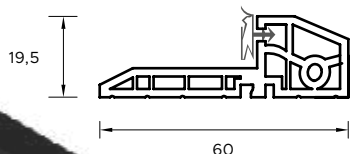

4

4

4

WZÓR GD04 / KOLOR DARK MINT / POCHWYT BETA
CENA PREZENTOWANEGO MODELU OD: 7 449 PLN

DRZWI ZEWNĘTRZNE
AKCESORIA

Kolorystyka

NATURAL DECOR

WYJĄTKOWE LAMINATY ZAWIERAJĄCE STRUKTURY DREWNA ORAZ ODCIENIE NEUTRALNE. PALETA TA WYSTĘPUJE W STANDARDZIE KOLORÓW I MOŻESZ JĄ Z ŁATWOŚCIĄ DOPASOWAĆ DO OKIEN I BRAM.