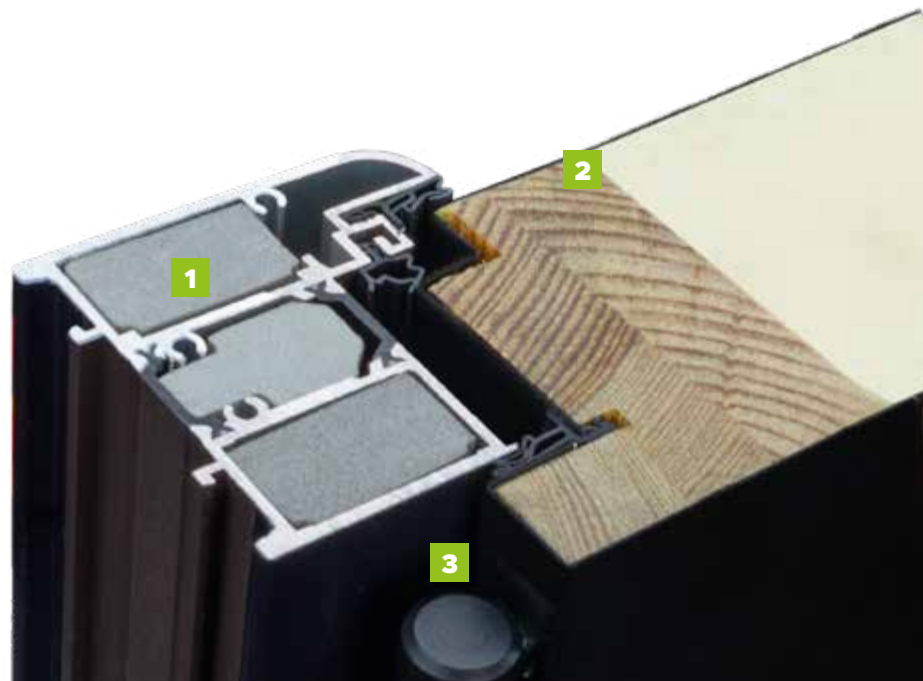

BUDOWA DRZWI

- Ciepła ościeznica TERMO Prestige z dwoma uszczelkami i wkładem termoizolacyjnym w każdej komorze. **1**
- Skrzydło drzwiowe z uszczelką, wypełnione pianką poliuretanową oraz ramiakiem z drewna klejonego. **2**
- 3 zawiasy 3D regulowane w trzech płaszczyznach. **3**
- 3 zaczepy z regulowanym dociskiem.
- 6 bolców antywyważeniowych.
- Ryglowanie górne uruchamiane kluczem z dodatkowym językiem górnym.
- Wkładko-gałka lub wkładka obustronna.
- Zasuwnica z zamkiem głównym i językiem centralnym.
- Klamka Prime, Tahoma, Manitoba lub Magnus.
- Ryglowanie dolne uruchamiane kluczem z dodatkowym językiem dolnym.
- Skrzydło z 4-stronną przylgą.
- Automatycznie opadająca uszczelka.
- Windstoper (likwiduje ewentualne przedmuchy w części progowej).
- Ciepły próg PCV/ ALU z przegrodą termiczną. **4**