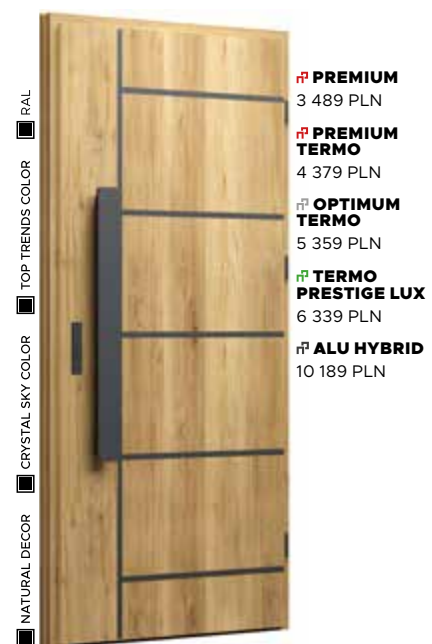

Wzór 26j

CENA PREZENTOWANEGO MODELU OD
5 529 PLN

NATURAL DECOR
WOODEC DĄB TURNER

APLIKACJA
BLACK

POCHWYT
SPACE