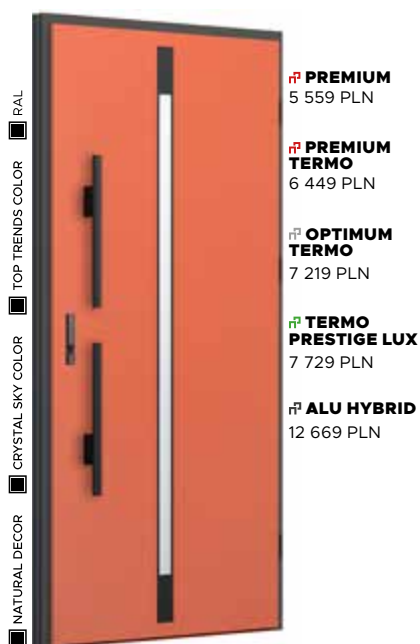

Wzór FI05a

CENA PREZENTOWANEGO MODELU OD 8 019 PLN

TOP TRENDS COLOR
SWEET APRICOT
PRZESZKLENIE
STANDARD
APLIKACJA
BLACK
POCHWYT
DUO BLACK