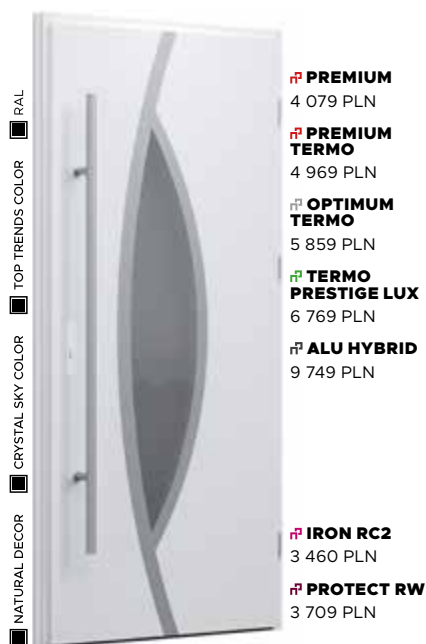

Wzór 31

CENA PREZENTOWANEGO MODELU OD
5 149 PLN

NATURAL DECOR
BIAŁY MAT

PRZESZKLENIE
REFLEX GRAFITE

APLIKACJA
INOX

POCHWYT
ALFA