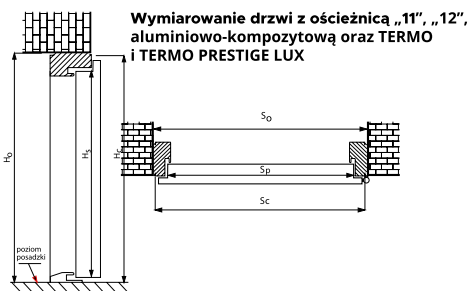

DRZWI ZEWNĘTRZNE DO DOMÓW											
SZEROKOŚĆ	WYSOKOŚĆ SKRZYDŁA W PRZYLDZE H_s [MM]	SZEROKOŚĆ SKRZYDŁA W PRZYLDZE S_p [MM]	CAŁKOWITA WYSOKOŚĆ OŚCIEŻNICY H_c [MM]		CAŁKOWITA SZEROKOŚĆ OŚCIEŻNICY S_c [MM]		WYSOKOŚĆ OTWORU W ŚCIANIE (OD GOTOWEJ POSADZKI) H° [MM] Przewidziano luz montażowy 10 mm		SZEROKOŚĆ OTWORU W ŚCIANIE (OD GOTOWEJ POSADZKI) S° [MM] Przewidziano luz montażowy 20 mm		
			Ościeżnica Alu-Kompozyt		Ościeżnica Alu-Kompozyt		Ościeżnica Alu-Kompozyt		Ościeżnica Alu-Kompozyt		PREMIUM
◀70▶	2018	727	2070		813		2080		833		
◀80N▶	2018	777	2070		863		2080		883		
◀80▶	2018	827	2070		913		2080		933		
◀90N▶	2018	877	2070		963		2080		983		
◀90▶	2018	927	2070		1013		2080		1033		
◀100N▶	2018	977	2070		1063		2080		1083		
◀100▶	2018	1027	2070		1113		2080		1133		
			Ościeżnica drewniano-aluminiowa		Ościeżnica drewniano-aluminiowa		Ościeżnica drewniano-aluminiowa		Ościeżnica drewniano-aluminiowa		PREMIUMplus⁺
◀90▶	2018	941	2091		1036		2101		1056		
			Ościeżnica 12	Ościeżnica Termo	Ościeżnica 12	Ościeżnica Termo	Ościeżnica 12	Ościeżnica Termo	Ościeżnica 12	Ościeżnica Termo	OPTIMUM
◀70▶	2018	751	2087	2100	836	861	2097	2110	856	881	
◀80N▶	2018	801	2087	2100	886	911	2097	2110	906	931	
◀80▶	2018	851	2087	2100	936	961	2097	2110	956	981	
◀90N▶	2018	901	2087	2100	986	1011	2097	2110	1006	1031	
◀90▶	2018	951	2087	2100	1036	1061	2097	2110	1056	1081	
◀100N▶	2018	1001	2087	2100	1086	1111	2097	2110	1106	1131	
◀100▶	2018	1051	2087	2100	1136	1161	2097	2110	1156	1181	
			Ościeżnica Alu-Kompozyt		Ościeżnica Alu-Kompozyt		Ościeżnica Alu-Kompozyt		Ościeżnica Alu-Kompozyt		OPTIMUM
◀70▶	2018	751	2087		840		2097		860		
◀80N▶	2018	801	2087		890		2097		910		
◀80▶	2018	851	2087		940		2097		960		
◀90N▶	2018	901	2087		990		2097		1010		
◀90▶	2018	951	2087		1040		2097		1060		
◀100N▶	2018	1001	2087		1090		2097		1110		
◀100▶	2018	1051	2087		1140		2097		1160		
			Ościeżnica Termo		Ościeżnica Termo		Ościeżnica Termo		Ościeżnica Termo		TERMO PRESTIGE LUX
◀70▶	2015	768	2100		883		2110		903		
◀80N▶	2015	818	2100		933		2110		953		
◀80▶	2015	868	2100		983		2110		1003		
◀90N▶	2015	918	2100		1033		2110		1053		
◀90▶	2015	968	2100		1083		2110		1103		
			Ościeżnica Termo		Ościeżnica Termo		Ościeżnica Termo		Ościeżnica Termo		ALU HYBRID
◀70▶	2005	778	2100		912		2110		934		
◀80N▶	2005	828	2100		962		2110		984		
◀80▶	2005	878	2100		1012		2110		1034		
◀90N▶	2005	928	2100		1062		2110		1084		
◀90▶	2005	978	2100		1112		2110		1134		
◀100N▶	2005	1028	2100		1162		2110		1184		
◀100▶	2005	1078	2100		1212		2110		1234