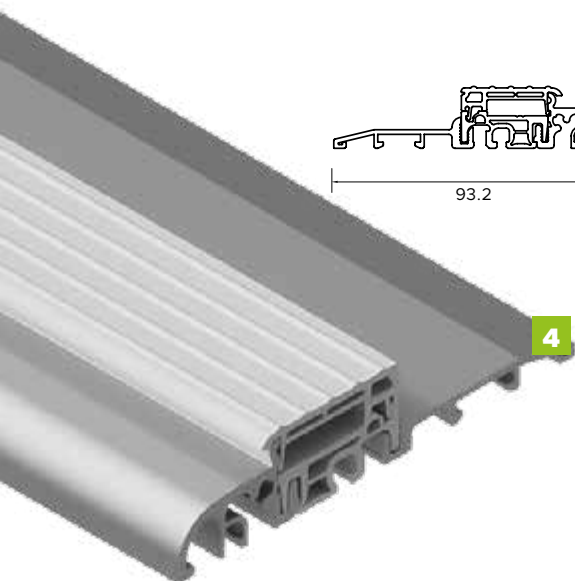

BUDOWA DRZWI

- - Ciepła ościeżnica ALU HYBRID z wkładem XPS poprawiającym termikę. **1**
- - Skrzydło drzwiowe z kompozytu z włókna szklanego ze strukturą karbonu wypełnione pianką poliuretanową oraz ramiakiem z kompozytu. **2**
- - Skrzydło obustronnie zlicowane. **3**
- - Skrzydło z obwodowym uszczelnieniem i dodatkową uszczelką maskującą.
- - Trzy zawiasy 3D regulowane w trzech płaszczyznach.
- - Zasuwnica z 8 punktami ryglowania (hako-bolce).
- - Ryglowanie dolne i górne sterowane centralnie zamkiem głównym.
- - Listwa zaczepowa na całej wysokości ościeżnicy.
- - Klamka LAVA.
- - Antywłamaniowa wkładko-gałka lub wkładka obustronna (klasa antywłamaniowa "D").
- - Spersonalizowany klucz **WIKĘD**.
- - Minimalistyczny sztyl pierścieniowy (w opcji drzwi z pochwytym).
- - Ciepły próg PVC/ALU z przegrodą termiczną. **4**