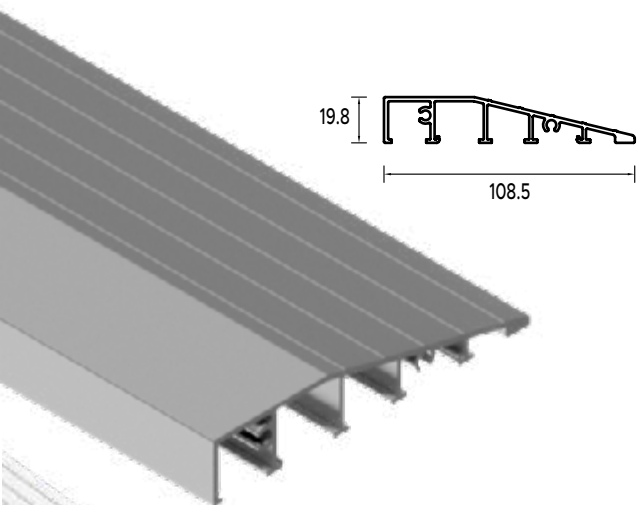

NOWOŚĆ Premium *plus*⁺

Nowa linia technologiczna oparta jest na ciepłej ościeżnicy aluminiowo-drewnianej i skrzydle o grubości 64 mm wypełnionym pianką poliuretanową. Połączenie tych cech sprawia, że drzwi z tej serii osiągają doskonały parametr przenikalności cieplnej na poziomie 0,88 W/m²K. Drzwi posiadają podwyższony, bogaty, standard wyposażenia: zasuwnicę hako-bolcową, ciepły próg, nowoczesną klamkę w dwóch kolorach Black i Inox oraz pakiet szybowy (w modelach przeszklonych) w topowym kolorze Dark Grey z czarną, ciepłą ramką międzyszybową.