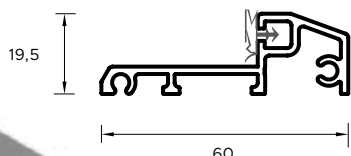

4

4

4

WZÓR GD04 / KOLOR DARK MINT / POCHWYT BETA
CENA PREZENTOWANEGO MODELU OD: 7 449 PLN

DRZWI ZEWNĘTRZNE
AKCESORIA

Kolorystyka

NATURAL DECOR

WYJĄTKOWE LAMINATY ZAWIERAJĄCE STRUKTURY DREWNA ORAZ ODCIENIE NEUTRALNE. PALETA TA WYSTĘPUJE W STANDARDZIE KOLORÓW I MOŻESZ JĄ Z ŁATWOŚCIĄ DOPASOWAĆ DO OKIEN I BRAM.