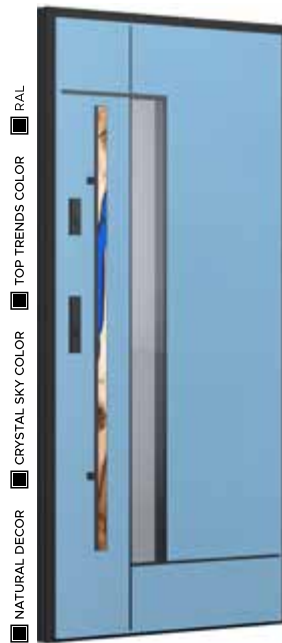

Future INOX

☒ NATURAL DECOR
☒ CRYSTAL SKY COLOR
☒ TOP TRENDS COLOR
☒ RAL

PREMIUM
6 289 PLN

PREMIUM TERMO
7 179 PLN

OPTIMUM TERMO
7 909 PLN

TERMO PRESTIGE LUX
8 369 PLN

ALU HYBRID
13 469 PLN

Wzór FI15

CENA PREZENTOWANEGO MODELU OD
11 669 PLN

TOP TRENDS COLOR
BLUE MIST

APLIKACJA
BLACK

POCHWYT
SLIM SPACE