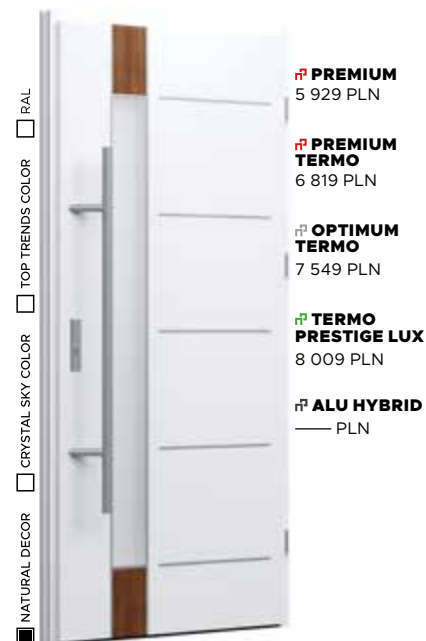

Wzór FI06d

CENA PREZENTOWANEGO MODELU OD 7 039 PLN

NATURAL DECOR
BIAŁY MAT

PRZESZKLENIE
STANDARD

APLIKACJA
INOX

POCHWYT
ALFA