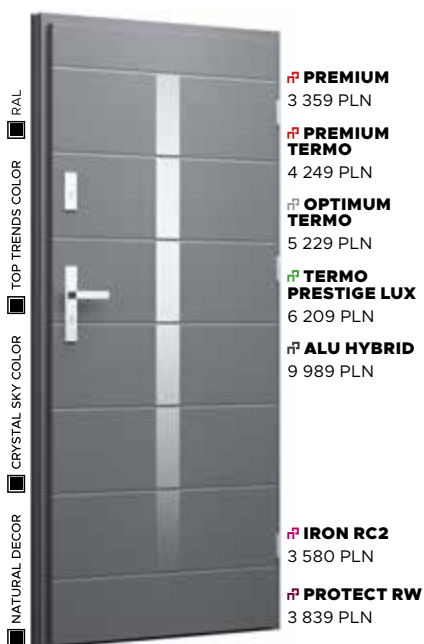

KLAMKA
TAHOMA

Wzór 44c

CENA PREZENTOWANEGO MODELU OD
4 649 PLN

CRYSTAL SKY COLOR
MEDIUM GREY

APLIKACJA
INOX

KLAMKA
TAHOMA

Wzór 45

CENA PREZENTOWANEGO MODELU OD
4 319 PLN