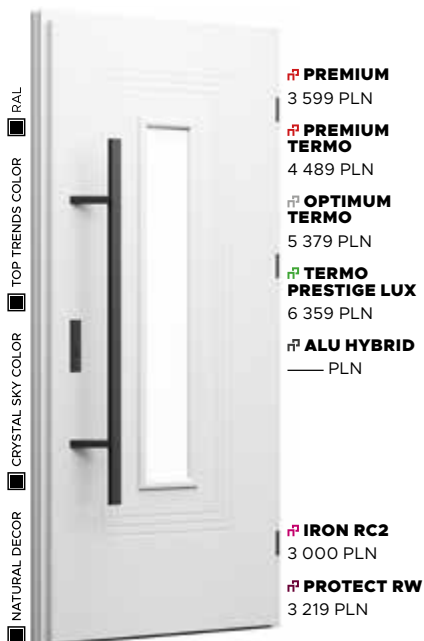

Wzór 50

CENA PREZENTOWANEGO MODELU OD
6 729 PLN

CRYSTAL SKY COLOR
RUSTY BRONZE

PRZESZKLENIE
SKIP BLACK 3D

APLIKACJA
BLACK

POCHWYT
BETA

Wzór 6

CENA PREZENTOWANEGO MODELU OD
4 919 PLN